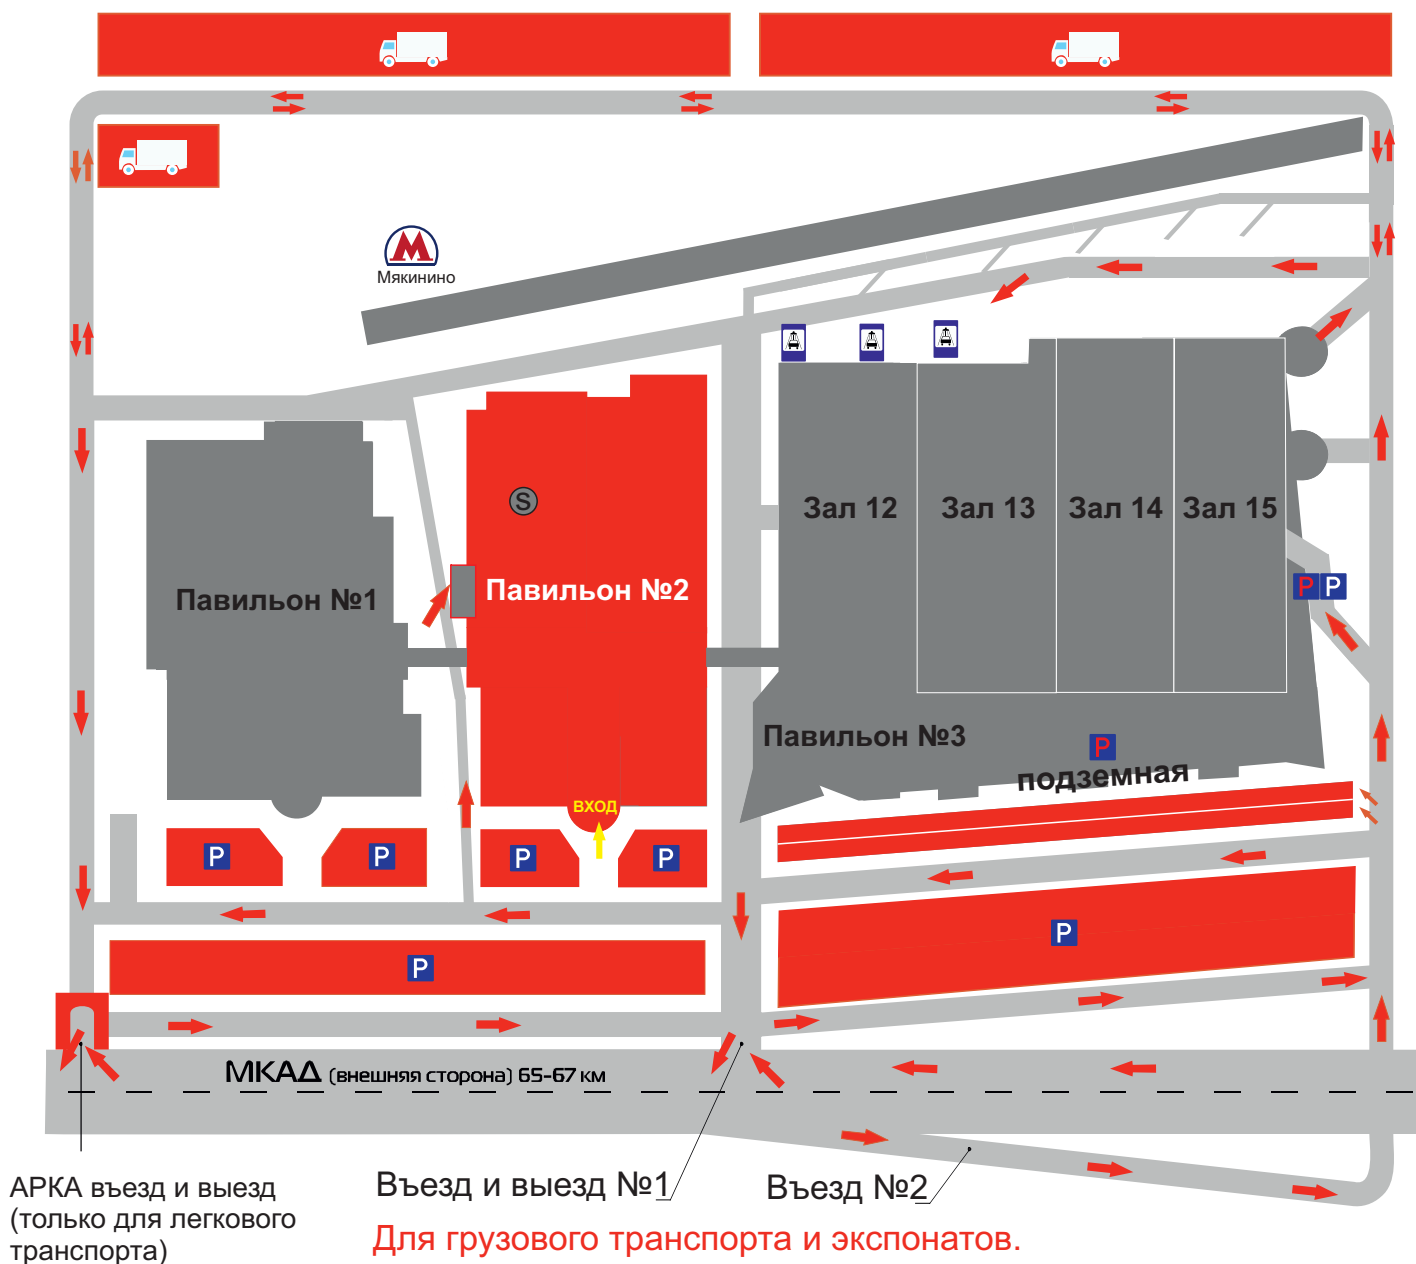

СХЕМА ДВИЖЕНИЯ ТРАНСПОРТА ВО ВРЕМЯ ВЫСТАВКИ

Условные обозначения:

- | | |
|--|---|
|  Busworld - Сервис |  МОЙКА ДЛЯ ЭСПОНАТОВ |
|  ПАРКОВКА ДЛЯ ЛЕГКОВОГО ТРАНСПОРТА |  МОНТАЖНЫЕ ВОРОТА |
|  ЗОНА ОЖИДАНИЯ ГРУЗОВОГО ТРАНСПОРТА |  ПОДЗЕМНАЯ VIP ПАРКОВКА |